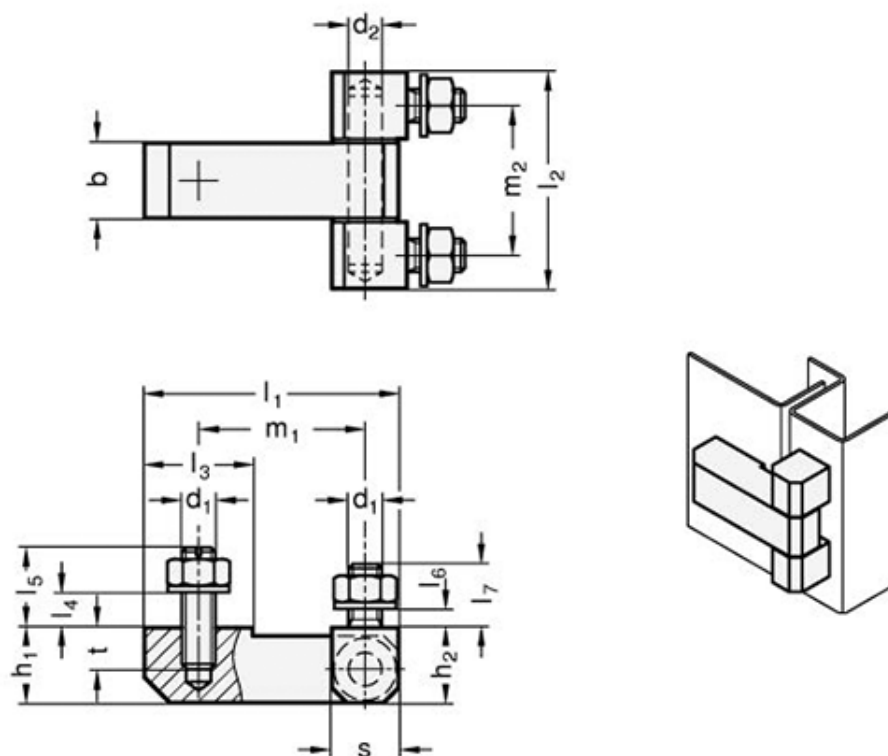

Article number: 2012925340CST

Description: E+G Hinge GN 129.2-53-40-C-ST

## Measures

b = 13	l4 = 6
d1 = M6	l5 = 11
d2 = 6	l6 = 5
h1 = 13	l7 = 10
h2 = 13.5	m1 = 38
l1 = 53	m2 = 28.2
l2 = 40	s = 12
l3 = 26	t = 9

Weight in (g) = 213